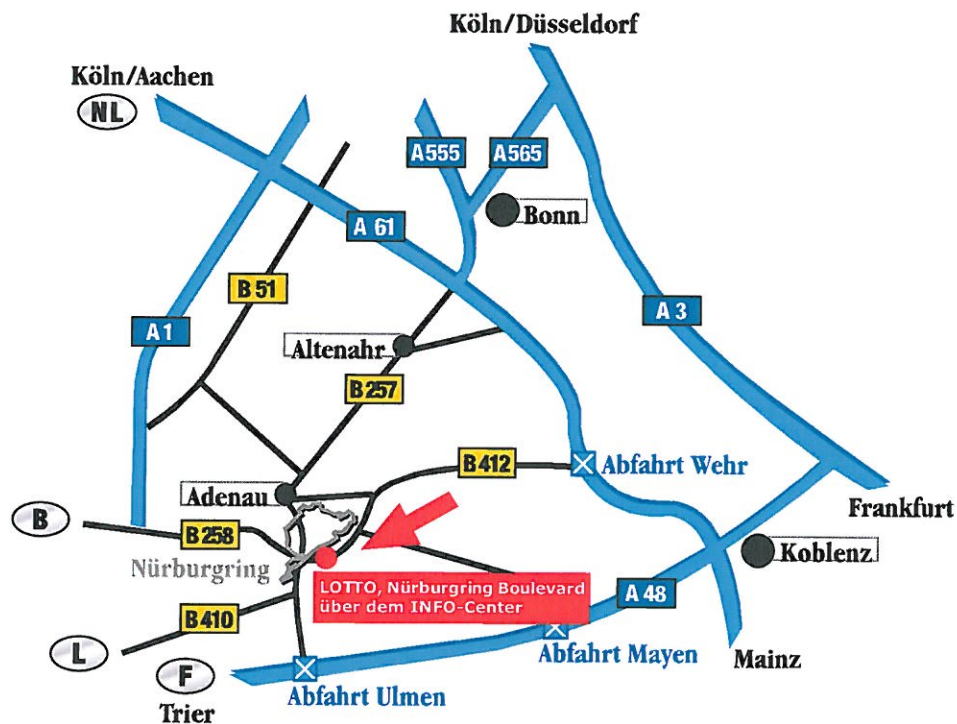

Anfahrt

LOTTO Bezirksdirektion Eifel
Nürburgring Boulevard 2
53520 Nürburg

ANFAHRT

AUS RICHTUNG KÖLN oder FRANKFURT

Auf der A61 bis Abfahrt Nr. 33 - Wehr.

Auf der Bundesstrasse B412 der Beschilderung Richtung Nürburgring folgen.

Sie finden uns auf dem Nürburgring Boulevard

direkt an der Bundesstrasse B258 über dem Nürburgring INFO-Center.

AUS RICHTUNG TRIER

Auf der A48 bis Abfahrt Ulmen.

Auf der Bundesstrasse B259 der Beschilderung Richtung Nürburgring folgen.

Sie finden uns auf dem Nürburgring Boulevard

direkt an der Bundesstrasse B258 über dem Nürburgring INFO-Center.

Telefon: 02691/521981-3